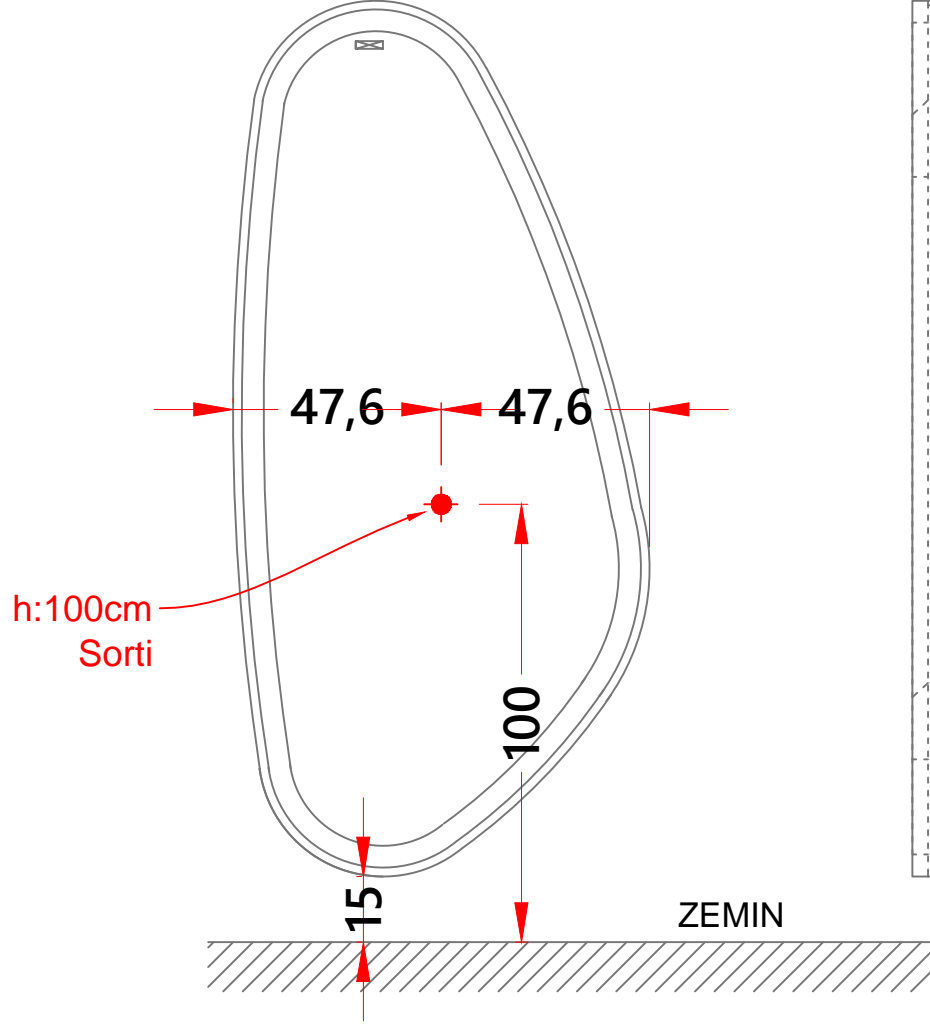

Ölçüler cm cinsindedir.

UMAY WALL BAYAN TEZGAHI

ALPEDA®  
YOUR SALON DESIGNER

Tüm hakları FILİZÇELİK AŞ.ye aittir.